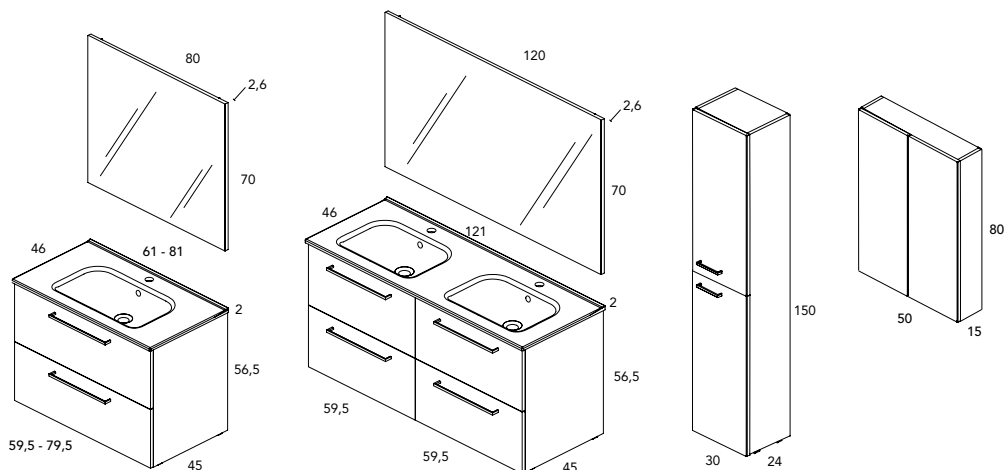

**VITALE** | *Set 80 F-46 · 3C*  
91276 **con lavabo Orbis**

**EASY** Set 80 F-46 · 2C  
91370 con lavabo Orbis

EASY				
Cm.	Conjunto completo	Ref.	Ref.	Ref.
60	2C F-46	91369	91308	91322
80	2C F-46	91370	91311	91312
120	4C F-46	91371	91314	91315
Cm.	Conjunto sin espejo	Ref.	Ref.	Ref.
60	2C F-46	90369	90308	90322
80	2C F-46	90370	90311	90312
120	4C F-46	90371	90314	90315
Cm.	Torre	Ref.	Ref.	Ref.
30	2P F-24	70043	70034	70007
Cm.	Alto	Ref.	Ref.	Ref.
50	2P F-15	71005	71006	71003