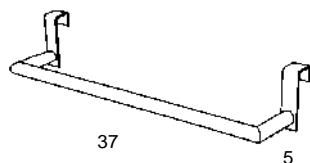

## ATENEA *Toallero*

ATENEA TOALLERO	
Cm.	Ref.
38	60001

APOLO BOTIQUÍN  
(Con espejo)

Cm.	Botiquín	Ref.
45	1P F-13	33004
60	2P F-13	33003
75	3P F-13	33002
90	2P F-13	33001
120	3P F-13	33005

El toallero Atenea solo es compatible con los modelos STYLE, VITALE, EASY, CONFORT Y NOVA