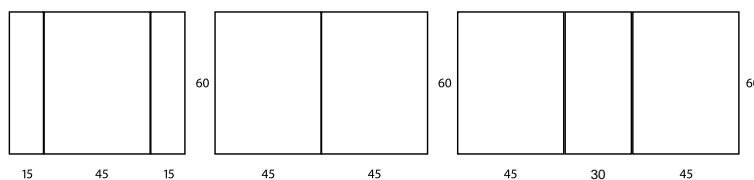

## ATENEA *Toallero*

ATENEA TOALLERO	
Cm.	Ref.
38	60001

APOLO BOTIQUÍN  
(Con espejo)

Cm.	Botiquín	Ref.
45	1P F-13	33004
60	2P F-13	33003
75	3P F-13	33002
90	2P F-13	33001
120	3P F-13	33005

El toallero Atenea solo es compatible con los modelos STYLE, VITALE, EASY, CONFORT Y NOVA